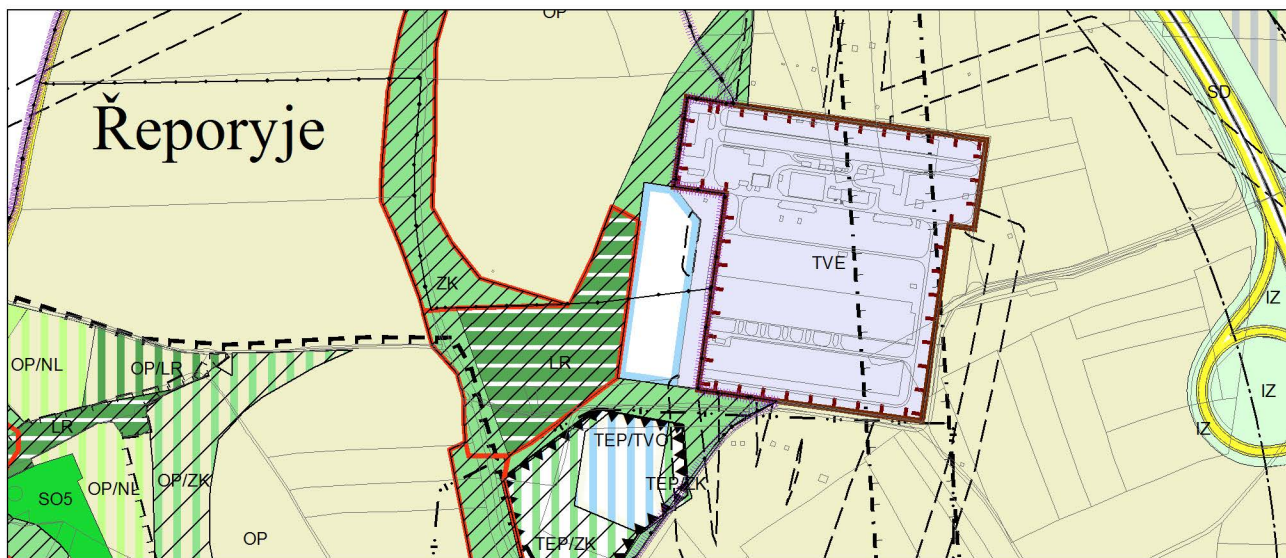

Výkres č. 31 – Podrobné členění ploch zeleně, platný stav k 1. 1. 2017

M 1 : 10 000

Promítnutí změny do výkresu č. 31 - Podrobné členění ploch zeleně

M 1 : 10 000